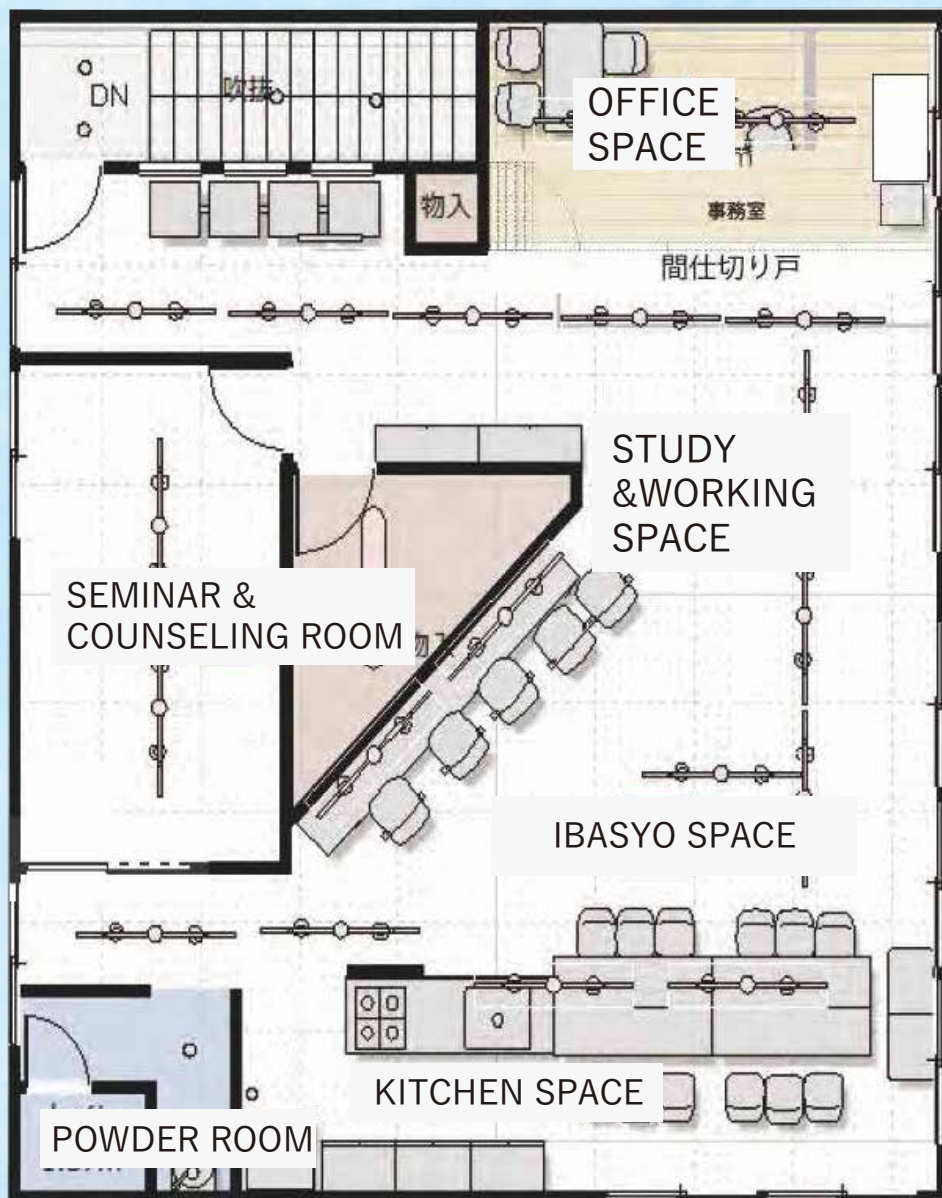

# クラウドファンディングで志金を募集します

寄付により購入したいもの…  
居場所です使う机や椅子、パソコン勉強会や  
3D-CADを学べる環境整備

NPOリネーブルの  
活動の様子はこちら

NPOリネーブルの  
HPはこちら

リネーブルキャリアの  
HPはこちら

今より広い居場所で、学び・集い・仕事のできる  
スペースをオープンしたい。

寄付目標金額115万円ご協力お願いいたします。

プロジェクト公開予定 2020年2月18日  
最終日 3月31日まで